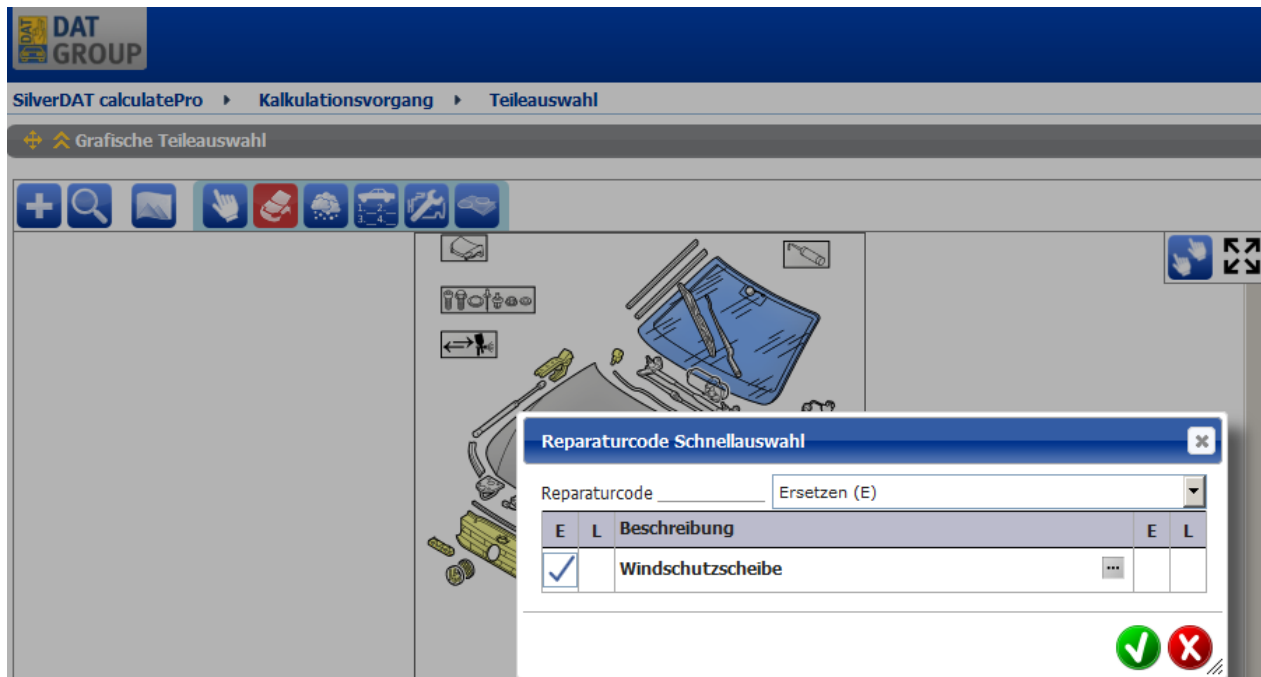

MaX: AT000 5494 5494

© 2008-2017 bv DAT

Wird, wie hier im Beispiel, das erneuern der Windschutzscheibe gewählt ...

... erhalten Sie ein Kontrollfester mit Ausstattungen, die in Verbindung mit Windschutzscheibe stehen und durch die VIN-Abfrage ermittelt wurden: